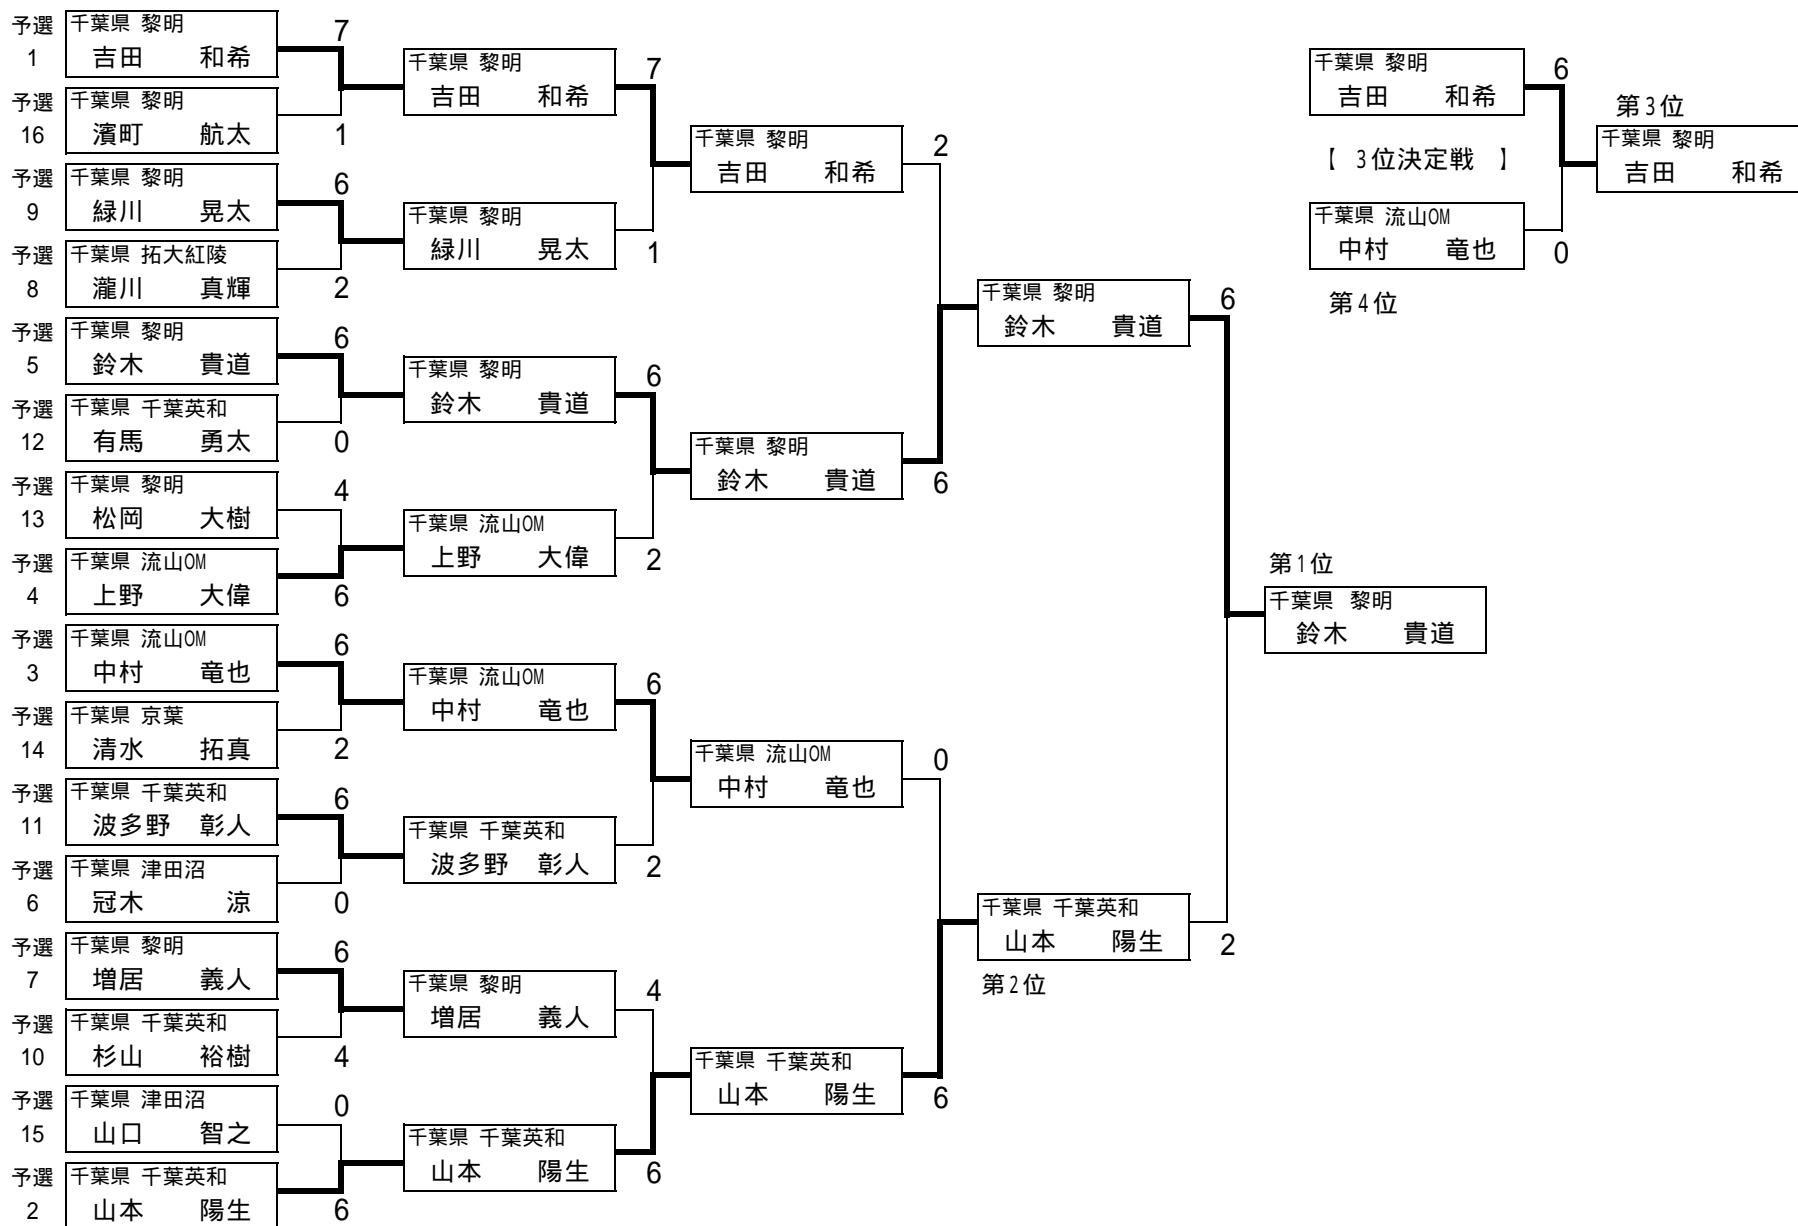

平成28年度関東高等学校アーチェリー大会 千葉県予選会

平成28年4月22日(金)・23日(土) 船橋アーチェリーレンジ

男子個人戦決勝トーナメント

平成28年度関東高等学校アーチェリー大会 千葉県予選会

平成28年4月22日(金)・23日(土) 船橋アーチェリーレンジ

女子個人戦決勝トーナメント