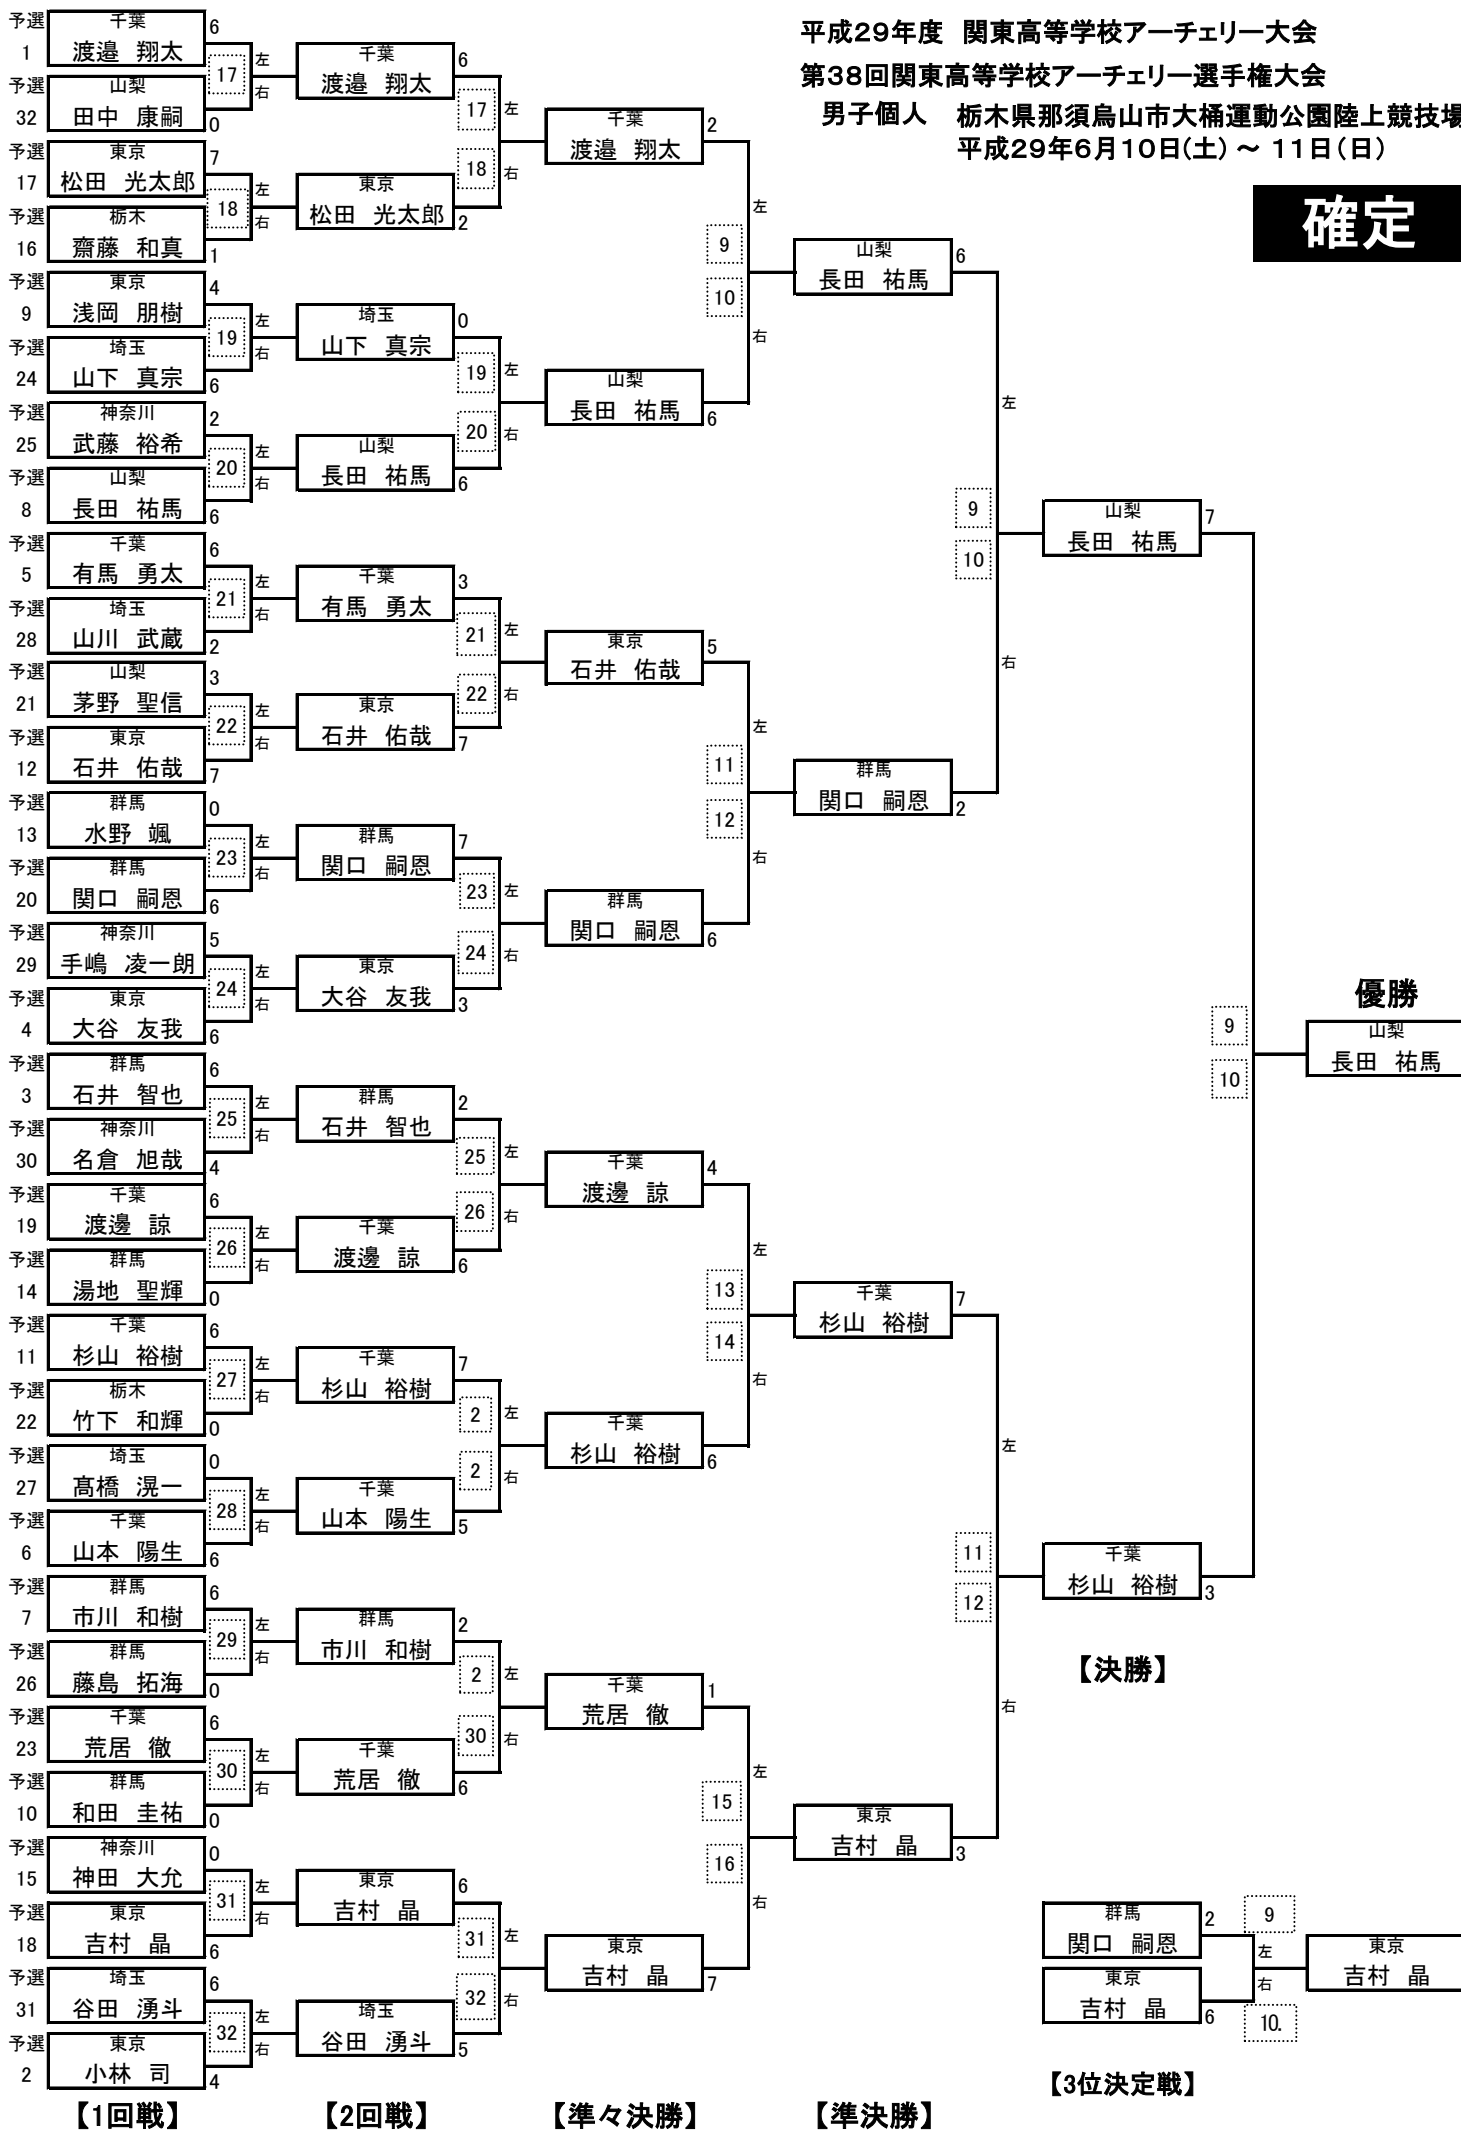

平成29年度 関東高等学校アーチェリー大会

第38回関東高等学校アーチェリー選手権大会

男子個人 栃木県那須烏山市大桶運動公園陸上競技場

平成29年6月10日(土) ~ 11日(日)

確定

平成29年度 関東高等学校アーチェリー大会
 第38回 関東高等学校アーチェリー選手権大会
 女子個人 栃木県那須烏山市大桶運動公園陸上競技場
 平成29年6月10日(土)～11日(日)

確定