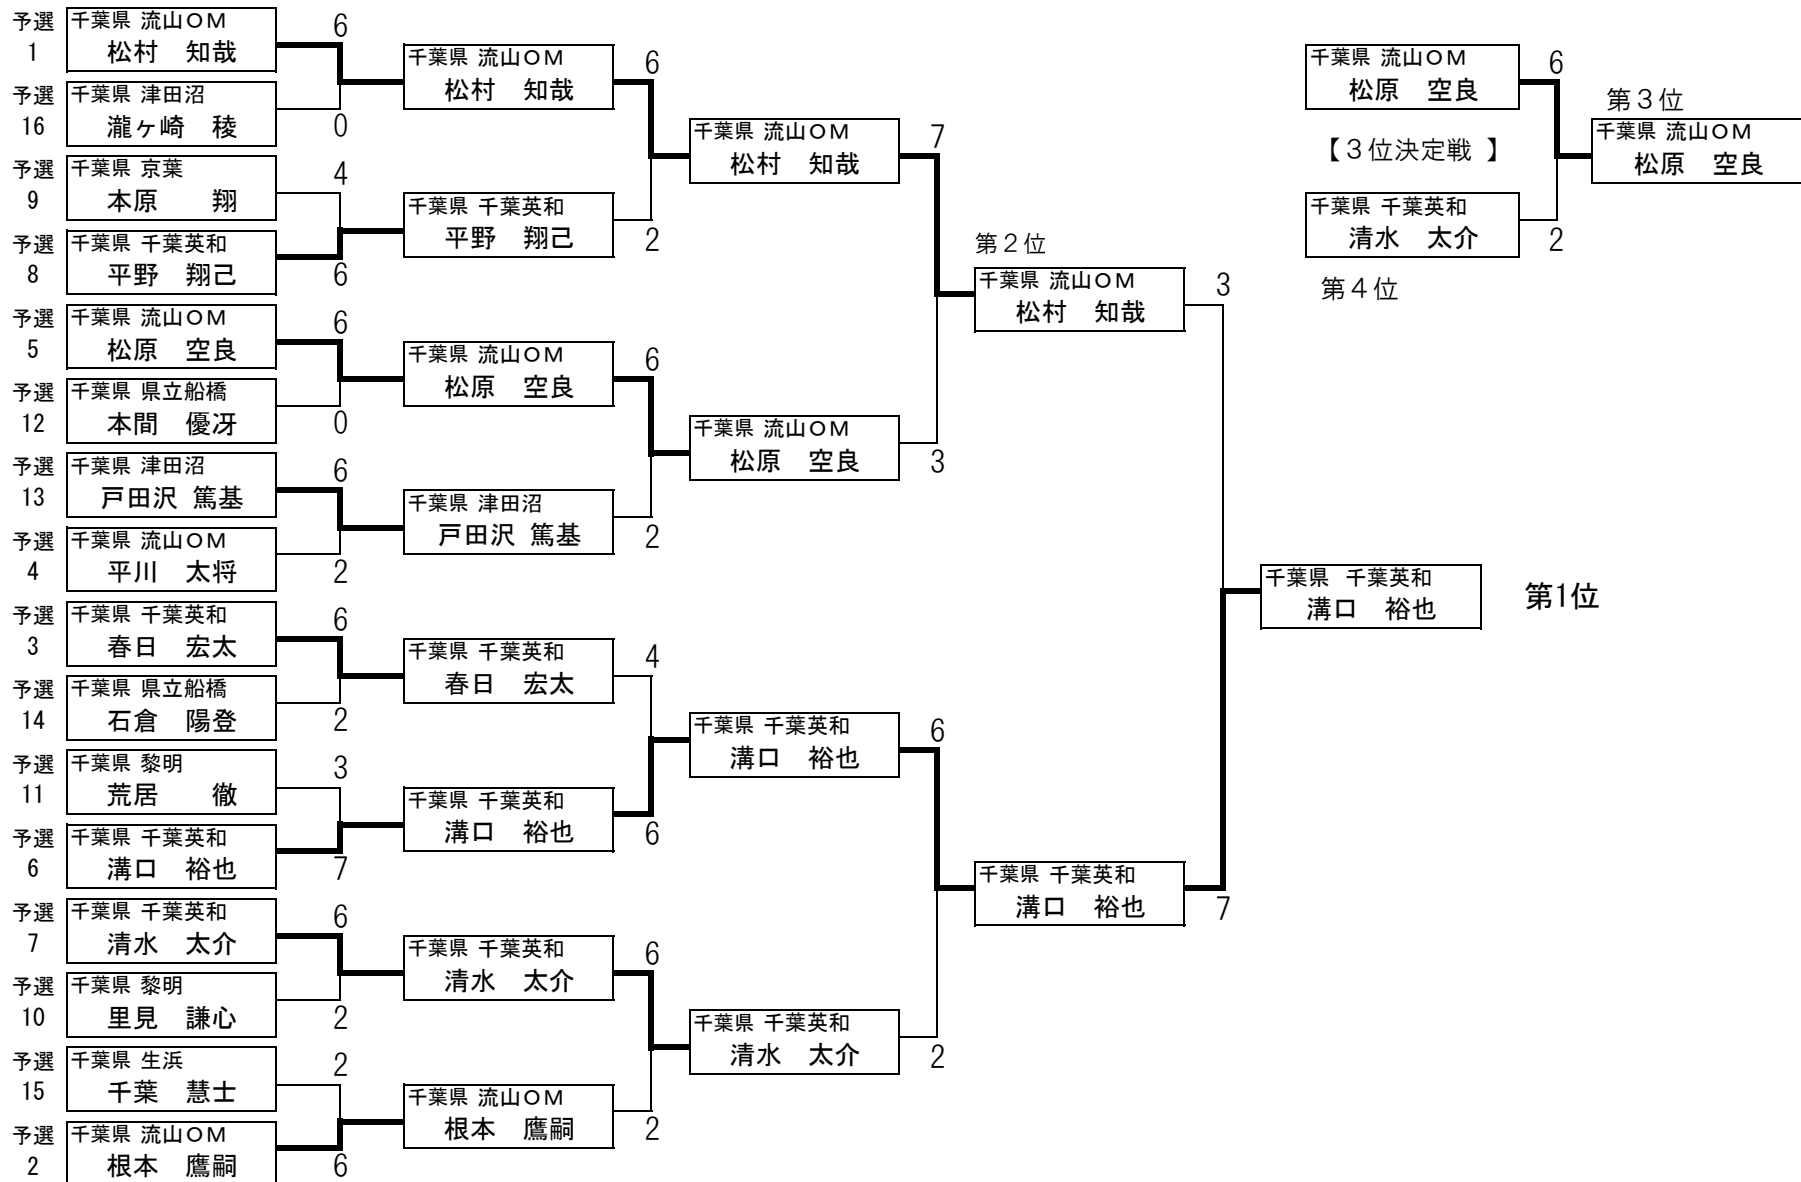

# 平成30年度関東高等学校アーチェリー大会 千葉県予選会

平成30年4月20日(金)・21日(土) 船橋アーチェリーレンジ

## 男子個人戦決勝トーナメント

## 女子個人戦決勝トーナメント