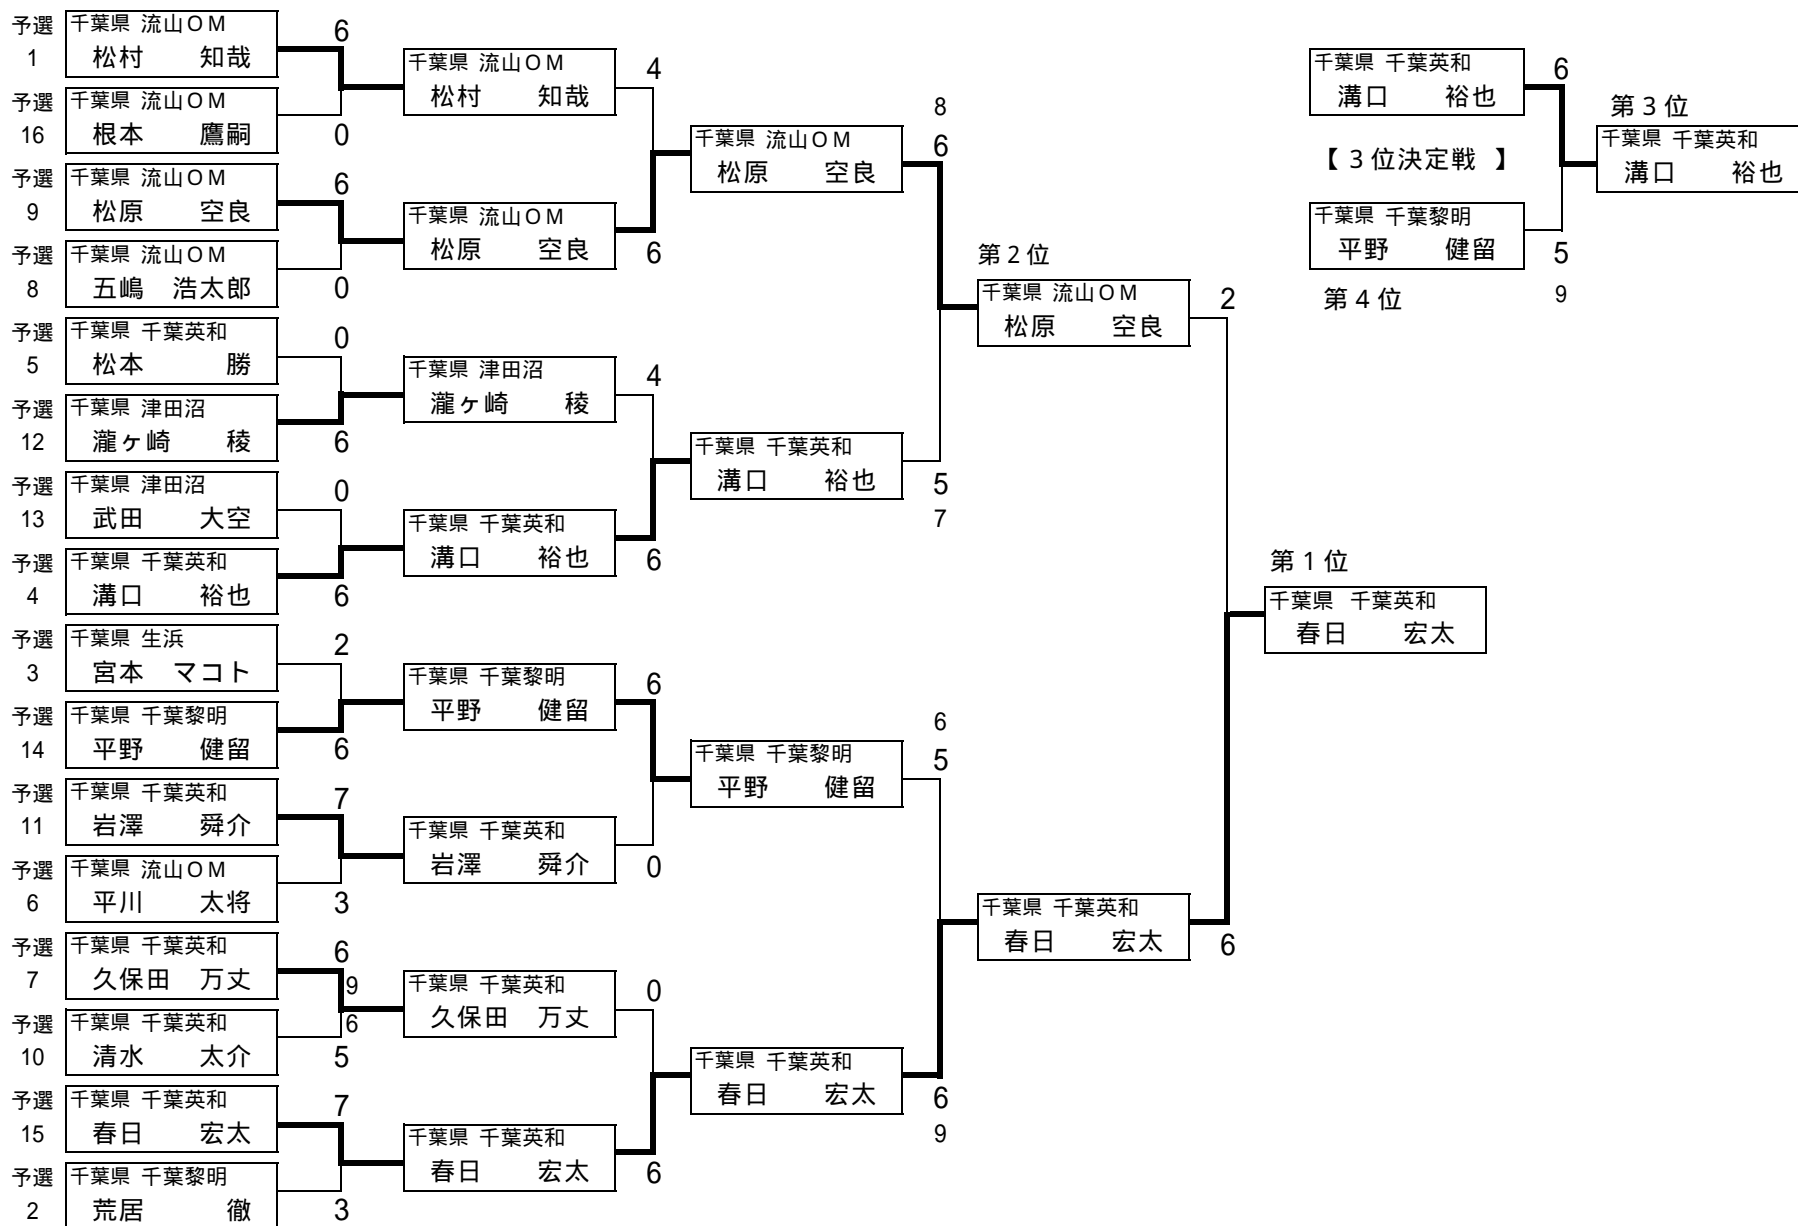

# 平成30年度千葉県高等学校総合体育大会 アーチェリー競技

平成30年6月1日(金)・2日(土) 船橋アーチェリーレンジ

## 男子個人戦決勝トーナメント